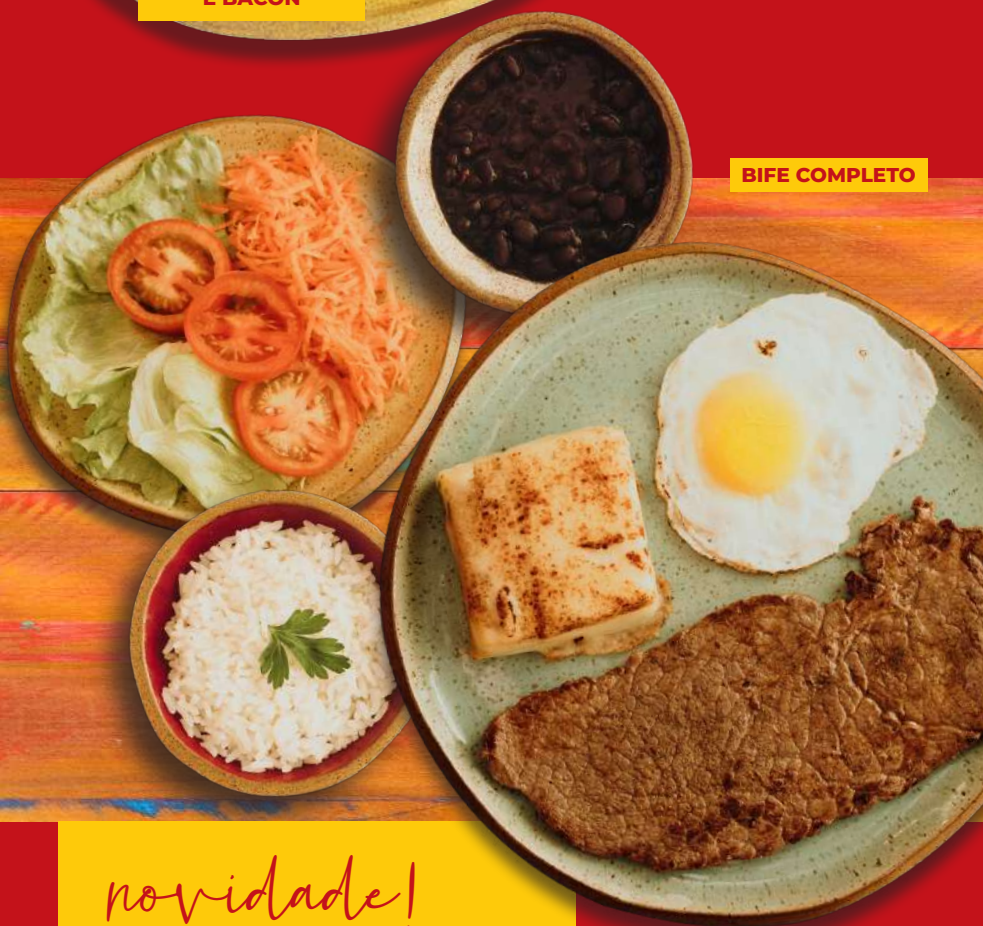

FAÇA UMA FOTO COM A **#PARADAPDQ** NO INSTAGRAM E APAREÇA EM NOSSO SITE!

DO PÃO DE QUEIJO

**CALDO MINEIRO  
DE FEIJÃO BRANCO  
E BACON**

**CALDO MINEIRO  
DE BATATA SALSA/  
MANDIOCA E  
BACON**

**BIFE COMPLETO**

## *novidade!*

Direto da capital de Minas, o sanduíche BH é a mais nova estrela do nosso time de sanduíches autorais. Pão de queijo provolone, tomate cereja confit, queijo mineiro na chapa e rúcula.

**BH**